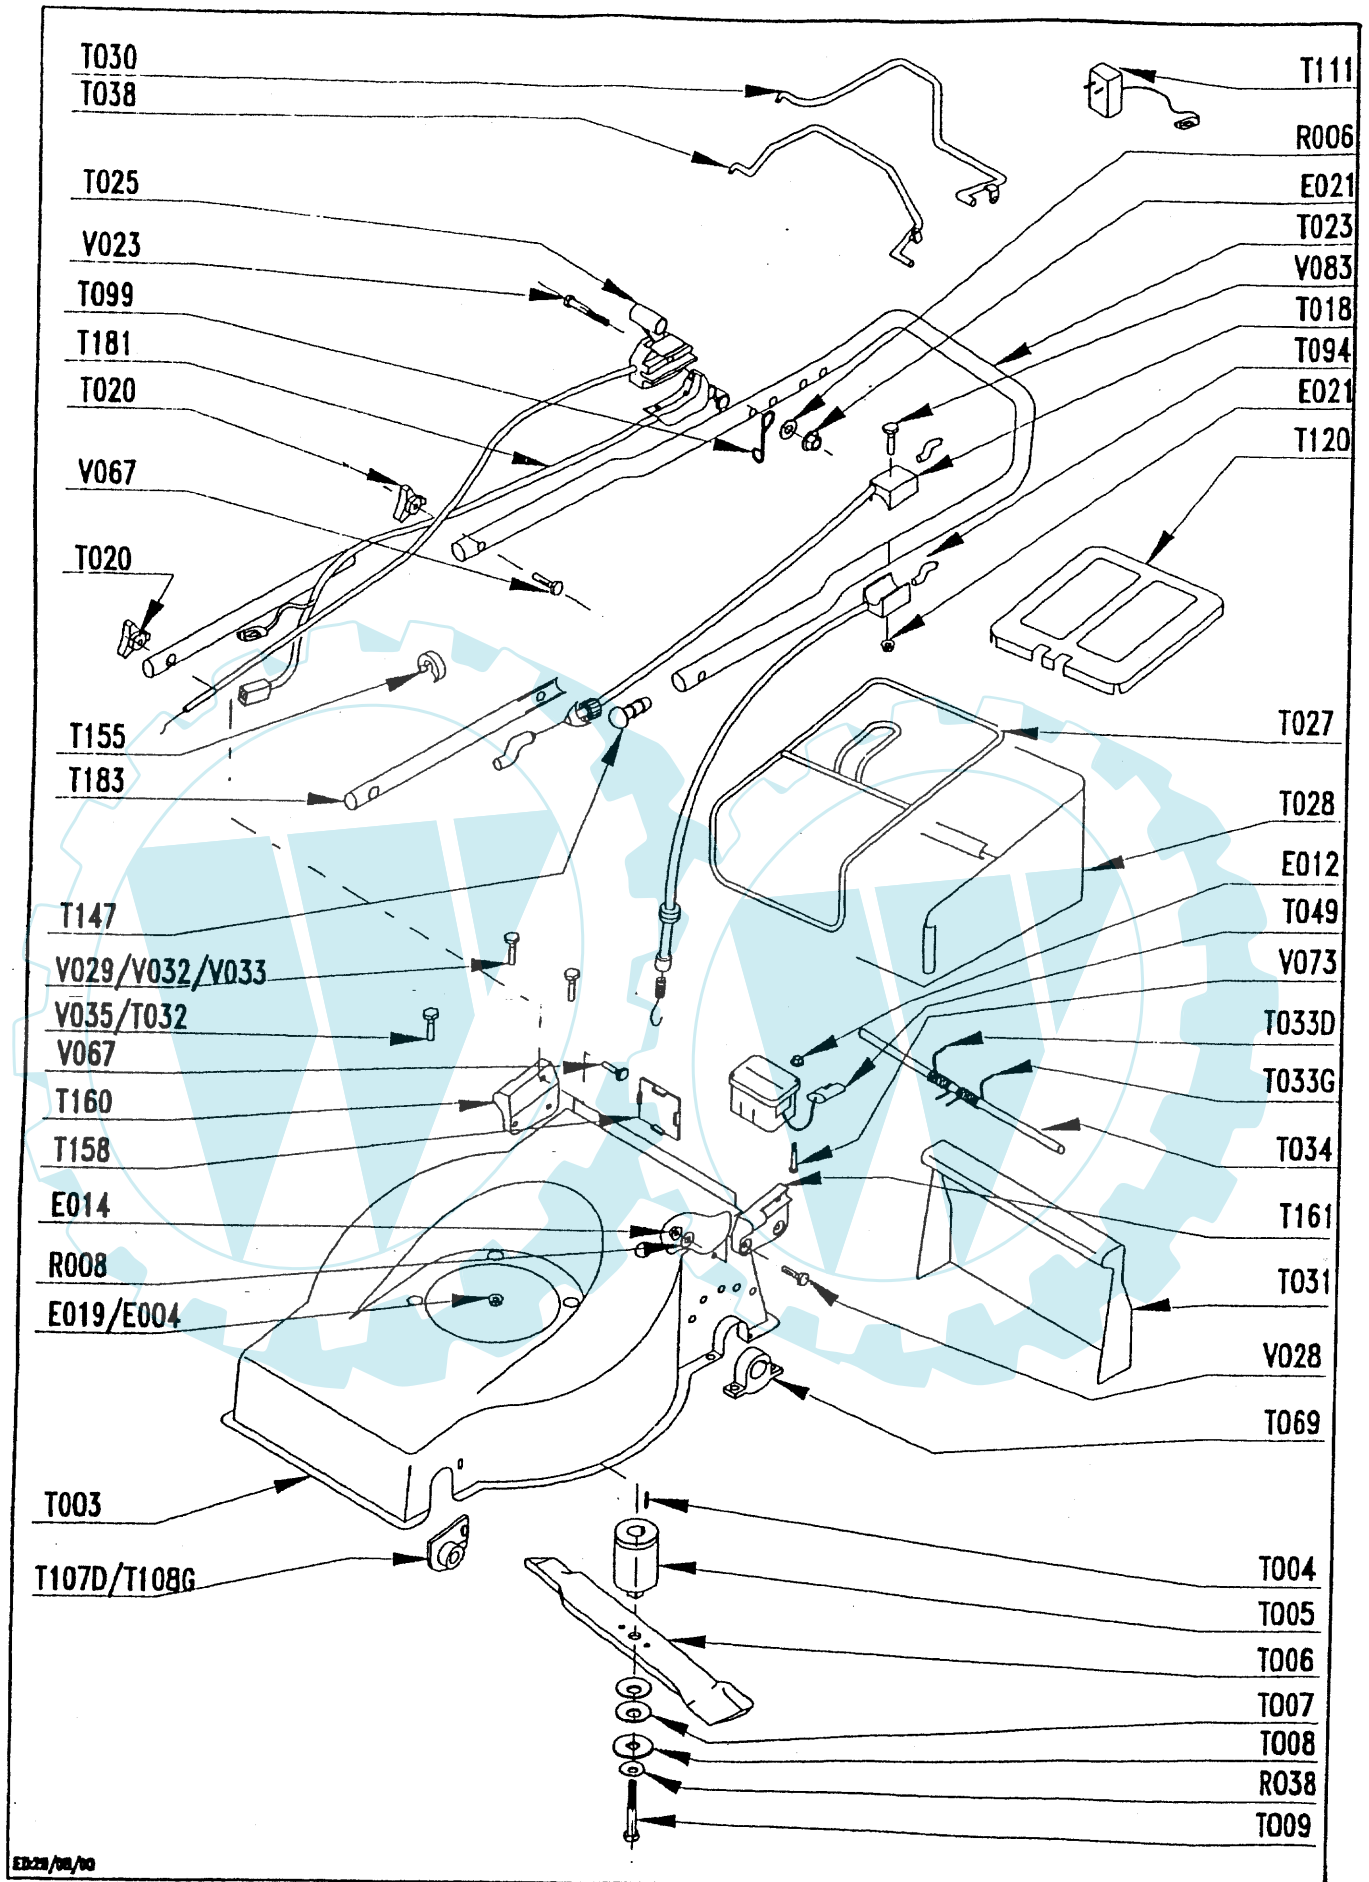

## ANTRIEBSMÄHER MIT ELEKTROSTART

Hier nicht abgebildet: das Elektro-Zündschloß

Radantrieb	<b>vorhanden</b>
Chassis	<b>Stahlblech 57 cm</b>
Schnittbreite	<b>56 cm</b>
Motor	<b>Briggs &amp; Stratton Quantum XM55 mit Elektrostart, Katalysator und schwarzer Motorhaube</b>
Chassisfarbe	<b>silbergrau</b>
Holm	<b>vormontiert, schwarz</b>
Grasfangbehälter	<b>60-Liter-Fangsack, schwarz, mit Floraself-Aufdruck und Top-Cover</b>
Schnitthöhenverstellung	<b>zentral</b>
Laufräder	<b>Durchm. 175 mm vorne, 230 mm hinten, mit weißen Radkappen</b>
GRANJA-Art.-Nr *	<b>00032065</b>
Hornbach-Art.-Nr.	
Hornbach-EAN	

\* erscheint auf dem Herstellerschild auf dem Gerät

Alle Angaben ohne Vertragswert

- 49 -

Ihr Ersatzteil-Partner

E3221/00/10

## REPERES CODE ARTICLE

E012	90892078
E014	90100044
E015	90315001
E018	90805503
E019	90805504
E021	90105406
R008	90107007
R010	90807502
R012	90100067
R020	90892018
R024	90803055
R028	90803014
R029	90807555
R036	91322037
R038	062300
T000	00100360
T003	90895700/GM
T004	90892046
T005	90804057
T006	90804058
T007	90803044
T008	90192025
T009	90892170
T012B	90892404
T018	90892695
T020	90892066
T022	90892562
T023	90892631
T025	92100200
T027	CP057078
T028	CP057083/NF
T030	90892507/N
T031	CP050018
T032	90803058
T033D	CP050192
T033G	CP050193
T034	CP050203
T036	90892360
T038	90892534/N
T049	90991112
T056	M5938
T064	M5565
T067	90892657/N
T069	CP047215
T073	M5559
T080	90803030
T081	90803029
T082	90803039
T083	CP057088
T085	90803036

## REPERES CODE ARTICLE

T086	CP050191
T089	CP047835
T092	CP047096
T094	90892675
T101	CP057063
T102	CP045192
T103	CP057048
T107D	CP047212
T108G	CP047213
T111	90991812
T120	CP050023
T147	90800013
T154	M5562
T155	90100692
T158	CP045225
T160	CP050268/N
T161	CP050269/N
T170	M4731
T175	90803092
T181	92100250
T183	90892545/N
T240	90892651/N
T241	90892650/N
V023	90105086
V028	90105005
V032	92005020
V067	90800004
V073	92005225
V083	90105115
V112	90805502
X002	90892026
X008	90803035