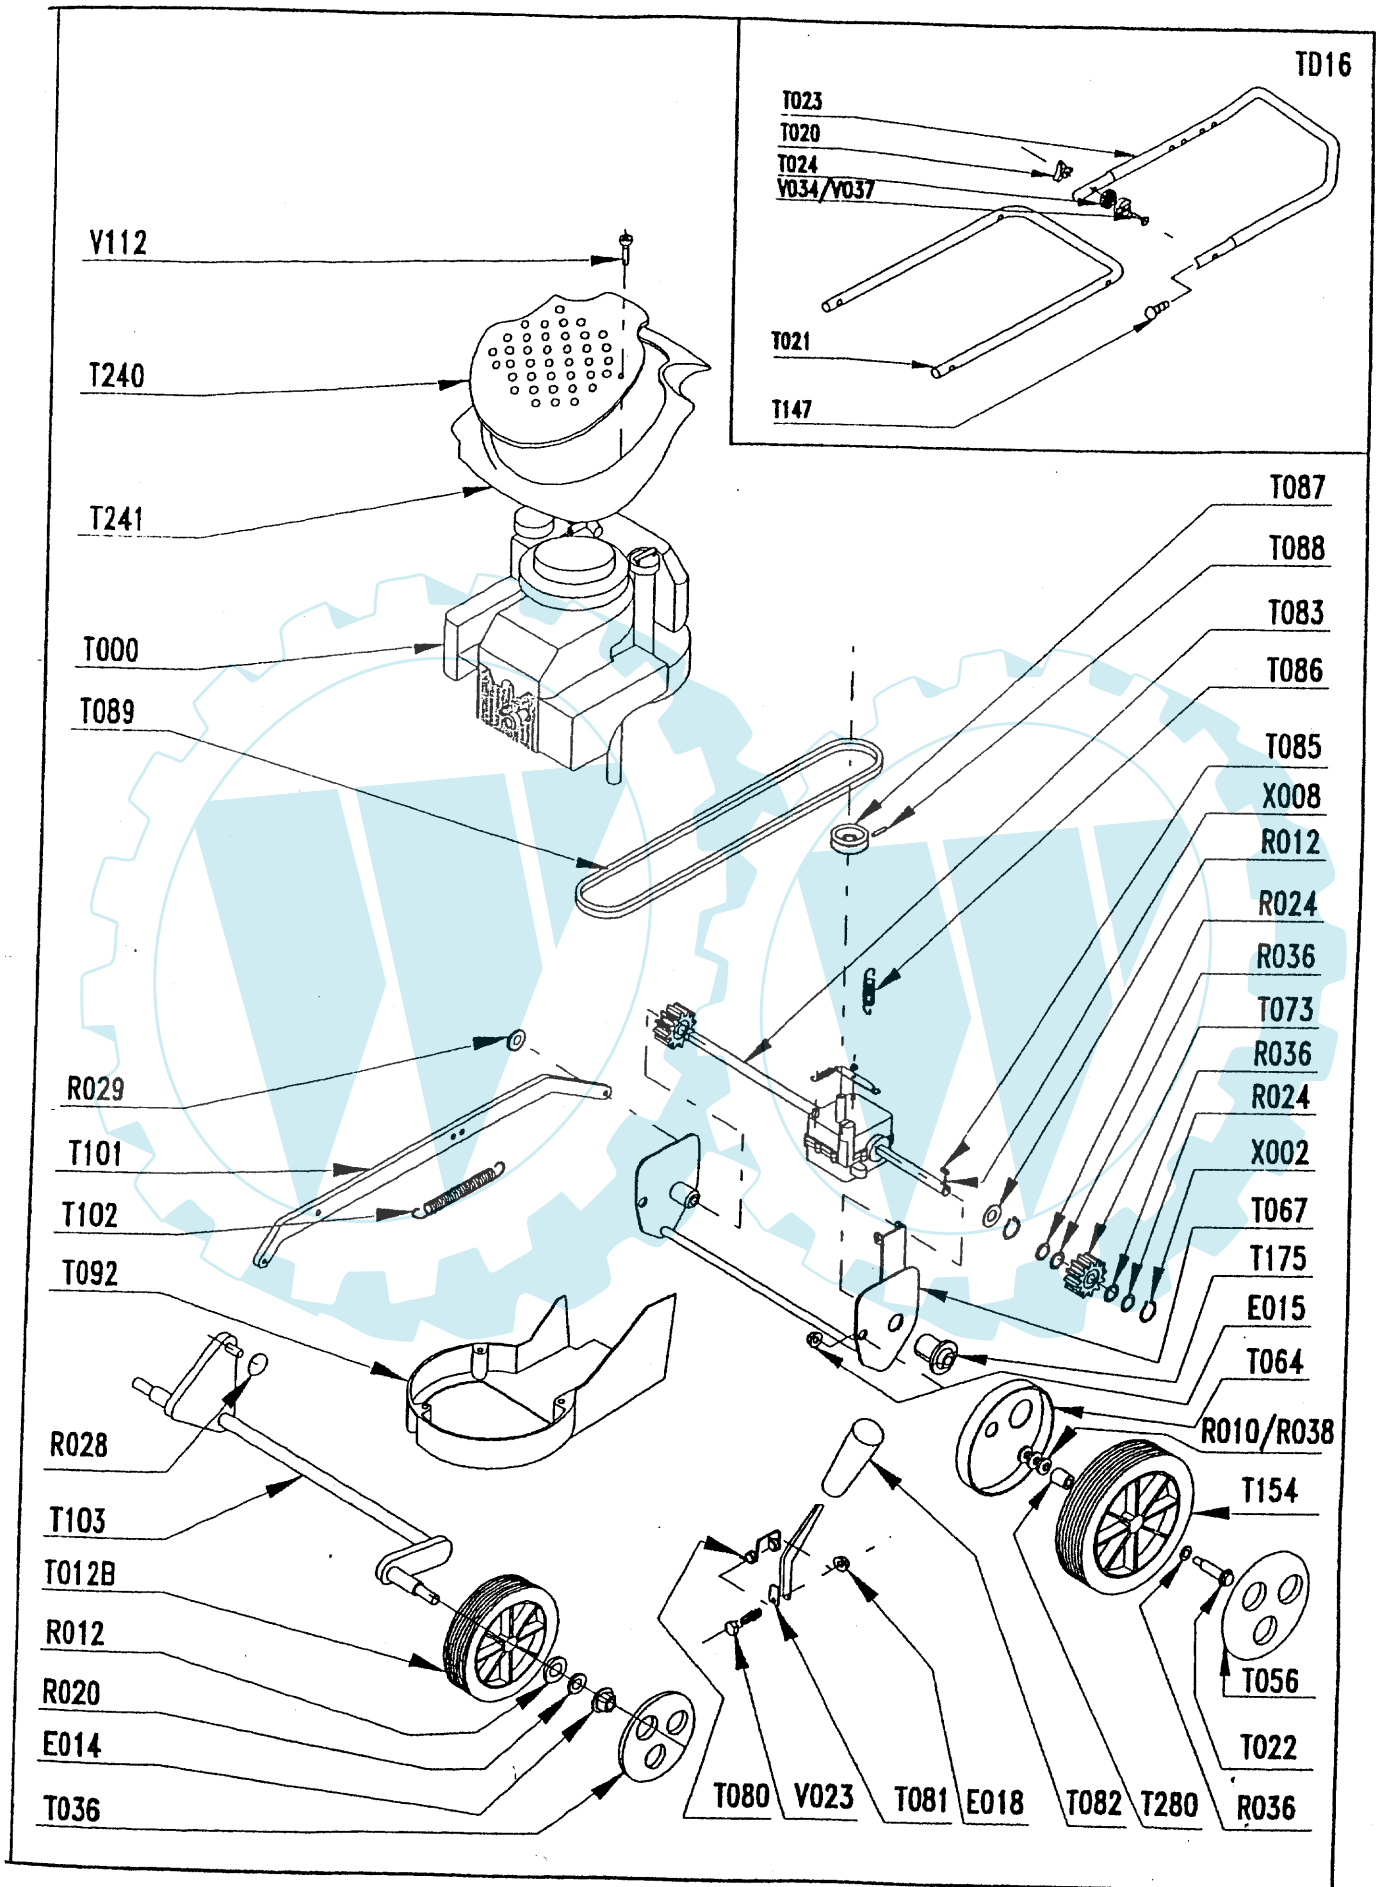

## ANTRIEBSMÄHER MIT ELEKTROSTART

Hier nicht abgebildet: das Elektro-Zündschloß

Radantrieb	<b>vorhanden</b>
Chassis	<b>Stahlblech 57 cm</b>
Schnittbreite	<b>56 cm</b>
Motor	<b>Briggs &amp; Stratton Quantum XM55 mit Elektrostart, Katalysator und schwarzer Motorhaube</b>
Chassisfarbe	<b>silbergrau</b>
Holm	<b>vormontiert, schwarz</b>
Grasfangbehälter	<b>60-Liter-Fangsack, schwarz, mit Floraself-Aufdruck und Top-Cover</b>
Schnitthöhenverstellung	<b>zentral</b>
Laufräder	<b>Durchm. 175 mm vorne, 230 mm hinten, mit weißen Radkappen</b>
GRANJA-Art.-Nr *	<b>00032065</b>
Hornbach-Art.-Nr.	
Hornbach-EAN	

\* erscheint auf dem Herstellerschild auf dem Gerät

Alle Angaben ohne Vertragswert

- 49 -

Ihr Ersatzteil-Partner

E3221/00/10

## REPERES CODE ARTICLE

E012	90892078
E014	90100044
E015	90315001
E018	90805503
E019	90805504
E021	90105406
R008	90107007
R010	90807502
R012	90100067
R020	90892018
R024	90803055
R028	90803014
R029	90807555
R036	91322037
R038	062300
T000	00100360
T003	90895700/GM
T004	90892046
T005	90804057
T006	90804058
T007	90803044
T008	90192025
T009	90892170
T012B	90892404
T018	90892695
T020	90892066
T022	90892562
T023	90892631
T025	92100200
T027	CP057078
T028	CP057083/NF
T030	90892507/N
T031	CP050018
T032	90803058
T033D	CP050192
T033G	CP050193
T034	CP050203
T036	90892360
T038	90892534/N
T049	90991112
T056	M5938
T064	M5565
T067	90892657/N
T069	CP047215
T073	M5559
T080	90803030
T081	90803029
T082	90803039
T083	CP057088
T085	90803036

## REPERES CODE ARTICLE

T086	CP050191
T089	CP047835
T092	CP047096
T094	90892675
T101	CP057063
T102	CP045192
T103	CP057048
T107D	CP047212
T108G	CP047213
T111	90991812
T120	CP050023
T147	90800013
T154	M5562
T155	90100692
T158	CP045225
T160	CP050268/N
T161	CP050269/N
T170	M4731
T175	90803092
T181	92100250
T183	90892545/N
T240	90892651/N
T241	90892650/N
V023	90105086
V028	90105005
V032	92005020
V067	90800004
V073	92005225
V083	90105115
V112	90805502
X002	90892026
X008	90803035